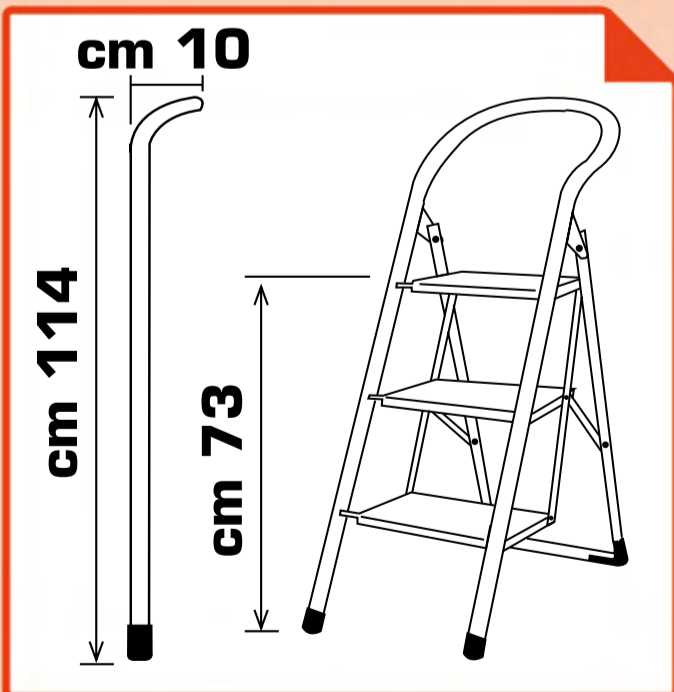

## Sgabello con gradino largo

Stepladder with large step

Modello:

Model

Altezza ultimo gradino: **cm 73**

Last step height

Portata max:

Maximum safe working load

## Sgabello con gradino largo

Stepladder with large step

Modello:

Model

**2 GRADINI**

Codice:

Code

**B0120**