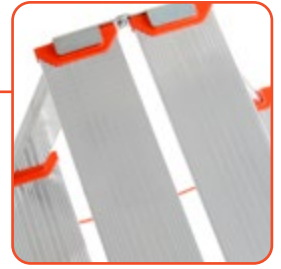

Copertura esterna del gradino antitaglio
Rungs cover to avoid cutting

Struttura in alluminio
Aluminium structure

Piedini antiscivolo
Non-slip feet

Corda di sicurezza
antiapertura ad alta tenuta
Anti-opening rope

RICAMBI A PAG. / SPARE PARTS AT PAGE 141

Ref.									EAN
	mm	m	m	H x L x P m	mm	kg	m ³		
BA210	2 +PIANO 2 + platform	80	2,19	0,61	0,68x0,17x0,41	20x40	2,70	0,05	8013186
BA220	3 +PIANO 3 + platform	80	2,41	0,83	0,91x0,17x0,44	20x40	3,50	0,09	
BA230	4 +PIANO 4 + platform	80	2,61	1,04	1,14x0,17x0,46	20x40	4,40	0,09	