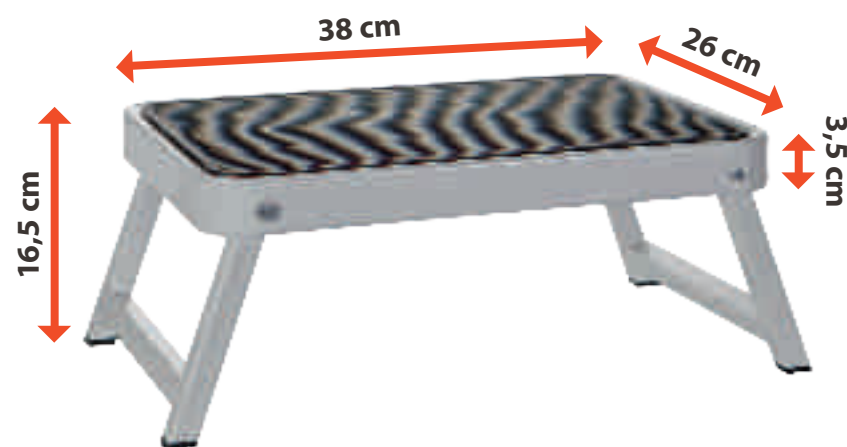

# 1 Step

**SGABELLO PIEGHEVOLE  
FOLDING STEP STOOL  
TABURETE PLEGABLE**

Disponibile anche  
in altri colori

Available also  
in other colors

Disponibile en  
otros colores

Ref. **Modello**  
**Model**  
**Modelo**

Ref.	Modello	Model	Modelo	H	L	P	kg	kg
				m	m	m		
<b>B0010 BI</b>	<b>BIANCO</b>	<i>White</i>	<i>Blanco</i>	0,26X0,38	0,38x0,26x0,04	0,16	2,10	150

[www.gierrescale.com](http://www.gierrescale.com)